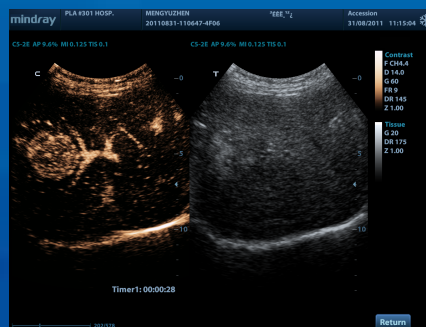

Novinka

DC - 40

Nový dizajn
Nové technológie
Dobrá cena

Dopplerovský konzolový ultrazvuk vyššej triedy, ktorý okrem dizajnu, jednoduchosti a všestrannosti vyniká aj pokročilými funkciami

Elastografia

Kontrastné zobrazenie

iScanHelper - výučbový software

iLive - nasvietený obraz plodu Smart NT - automatické meranie NT

iPage - UZV tomografia