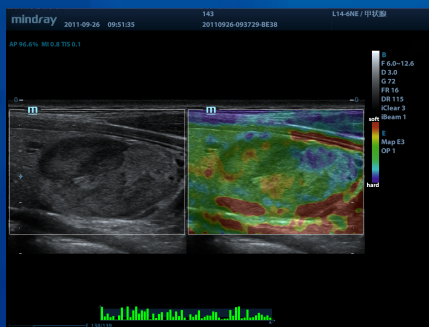

Novinka

DC - 40

Nový dizajn
Nové technológie
Dobrá cena

Dopplerovský konzolový ultrazvuk vyššej triedy, ktorý okrem dizajnu, jednoduchosti a všestrannosti vyniká aj pokročilými funkciami

Elastografia

Kontrastné zobrazenie

iScanHelper - výučbový software

iLive - nasvietený obraz plodu Smart NT - automatické meranie NT

iPage - UZV tomografia