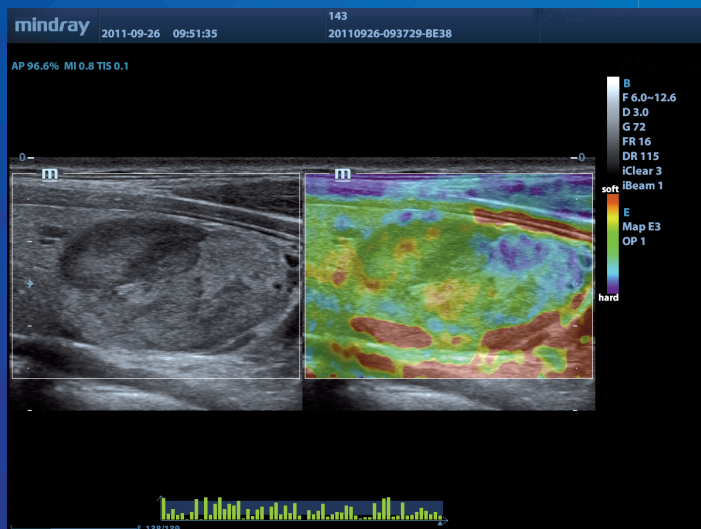

DC - 30

NOVINKA

NOVÝ DIZAJN
NOVÉ TECHNOLOGIE
DOBRA CENA

Dopplerovský konzolový ultrazvuk strednej triedy, ktorý okrem dizajnu, jednoduchosti a všestrannosti vyniká aj pokrokovými funkciami

- ◆ Panoramatické zobrazenie štítnej žľazy

- ◆ Elastografia a kontrastné zobrazenie

Cena strednej triedy,
funkcie a dizajn špičky

mindray

Amirex a.s., Hodžova 7, 949 01 Nitra, tel./fax: 037/6525151, amirex@amirex.sk, www.amirex.sk